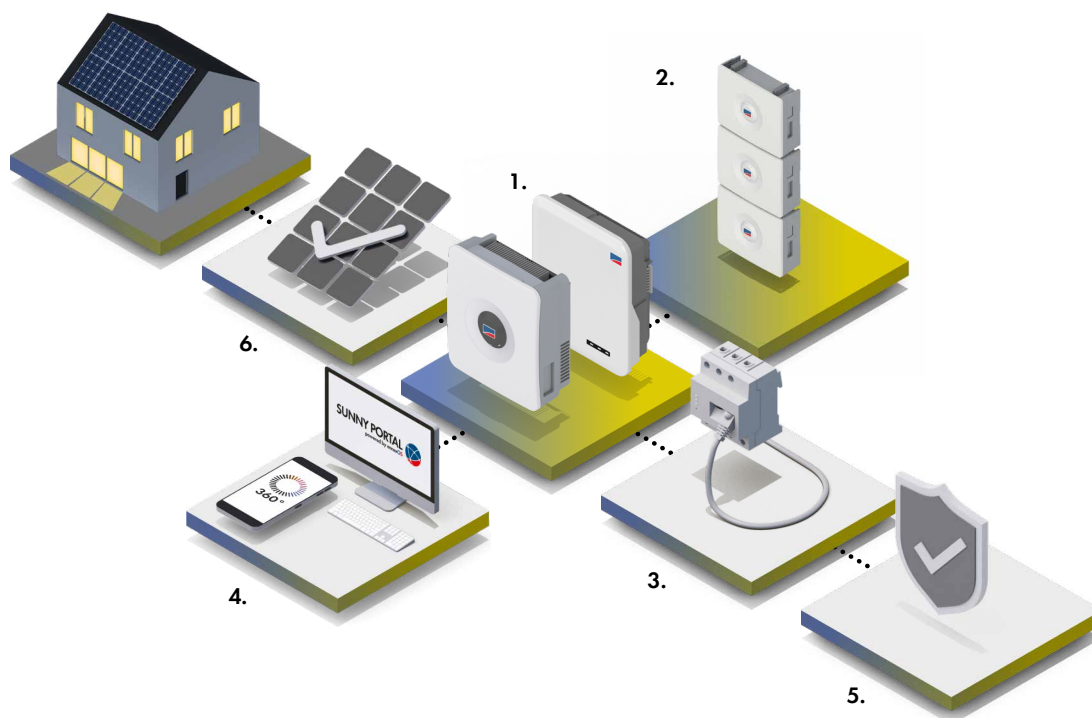

Jedno rozwiązanie – więcej możliwości

Wysokiej jakości podzespoły opracowane w Europie, inteligentne zarządzanie energią, elastyczność i skuteczny serwis – powiązane w ramach jednego rozwiązania.

SMA Home Storage Solution to idealne rozwiązanie, które zaspokoi obecne i przyszłe potrzeby energetyczne Twoich klientów. Dzięki temu elastycznemu systemowi magazynowania energii możesz oferować skrojone na miarę rozwiązania dla niemal każdego domu.

Przekonaj się, jak nasze modułowe, kompleksowe rozwiązanie znacznie przyspieszy Twoją pracę. SMA zapewni Ci przy tym wsparcie od planowania po uruchomienie. Rozwiązanie do

magazynowania energii SMA stanowi część Home Energy Solution, dlatego można je w późniejszym czasie bez problemu połączyć z innymi podzespołami, takimi jak rozwiązania do ładowania pojazdów elektrycznych lub pompą ciepła.

Dzięki SMA zaoferujesz swoim klientom kompleksowe rozwiązanie od jednego dostawcy – i to w nowoczesnej formie!

1. Falownik hybrydowy SMA

Nasze jedno- i trójfazowe falowniki hybrydowe Sunny Boy Smart Energy i Sunny Tripower Smart Energy to serce dla każdego domu.

2. SMA Home Storage

Wydajny i trwały akumulator SMA – skalowalny modułowo. Oferuje maksymalną elastyczność, łatwą instalację i szybki montaż. Rozszerzenia w celu spełnienia przyszłego zapotrzebowania na energię można zintegrować w sprawny, bezproblemowy sposób.

3. Sunny Home Manager 2.0

Nasze inteligentne, kompleksowe rozwiązanie optymalizuje zaopatrzenie domu w energię. Zintegrowana sztuczna inteligencja optymalnie mierzy i reguluje prąd ze słońca. Dzięki temu Twoi klienci dostają to, co najlepsze.

4. Sunny Portal i aplikacja SMA 360°

Pełna kontrola nad wszystkimi instalacjami. Dostęp do ważnych danych przez cały czas. Zwiększ do maksimum swoją wydajność z optymalnym wsparciem w biurze i w podróży.

5. SMA Smart Connected

Najwyższej klasy monitorowanie falowników z automatycznym wykrywaniem awarii. Zapewnia proaktywne wsparcie w przypadku zdarzeń serwisowych wraz z analizami i propozycjami rozwiązania problemu.

6. SMA ShadeFix

Maksymalny uzysk instalacji fotowoltaicznej w każdej sytuacji – nawet przy zacieleniu – dzięki oprogramowaniu zintegrowanemu z falownikiem.